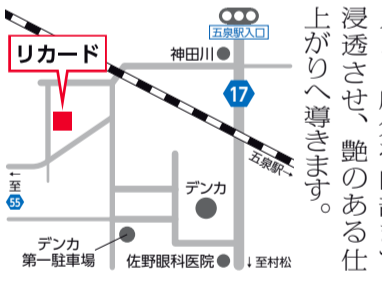

「しゃくやく園」で初夏の風感じる 五泉市東公園

会議所 ニュース ごせん

（発行）
五泉商工会議所
専務理事/吉田浩幸
五泉市赤海845番地1 ☎(43)5551番
URL <http://www.gosencci.or.jp/>
Eメール g-cci@gosencci.or.jp

KOSHO 株式会社
ナナムシナイ
0120-77-6471

ネズミ 白アリ 駆除

あ
ネズミ
ネズミ

**会員さんに
聞いた!**

ヘアサロン Recado(リカード)
横町 2-3-14 TEL42-4677
【営業時間】10:00~19:00
【休休日】火・水曜日

初回のお客様は
20%OFF
です!

Q. このお店を始めたきっかけを教えてください
A. 東京都世田谷区で20年以上美容室を営んできました。その経験を活かして一人ひとりに寄り添える場所を作りたいという想いからお店をオープンしました。「リカード」はポルトガル語で「贈り物」を意味し、素敵な時間とヘアスタイルを届けたいという願いを込めています。

Q. お店の魅力は何ですか?
A. 小さなお店ならではの落ち着いた空間づくりを大切に、髪を整えるだけでなく、日常の疲れを癒し心までリフレッシュできる場所を目指しています。

「しゃくやく園」では、しゃくやく(芍薬)が見頃を迎えている。園内には約40品種、計2000株のしゃくやくが植えられ、訪れた人々の目を楽しませている。

しゃくやくは観賞用として多くの品種があり、「和しゃくやく」と呼ばれるシンプルな花形のものやヨーロッパで育成された「洋しゃくやく」と呼ばれる弁数が多く香りの強いものなど様々なものが楽しめる。

「しゃくやく園」は、「ぼたん百種展示園」に隣接し、市が両方の花をPRするために平成30年に整備された。約5000平方メートル敷地にさまざまな品種が咲き誇り、園内では、しゃくやくとぼたんの交配により生まれた「ハイブリッドしゃくやく」も見ることが出来る。入園は無料。

織物業の発展願い 服部神社祭礼

五泉織物工業協同組合は5月25日、五泉八幡宮境内に「機神様(はたがみさま)」として祀られている服部神社にて、織物業の発展と景気回復を願う服部神社祭礼を執り行った。

この祭礼は、明治35年5月25日に大正天皇が五泉を来訪されたことを記念し、それまで8月1日に行っていた祭礼を5月に変更して以降、継続されている。服部神社はこれまで幾度か災害に見舞われ、建て直しや改築を経て現在に至っている。

当日は、正装した組合員らが神社に参列し、神事を厳かに執り行った。お祓いや玉串奉奠が行われ、織物業界の振興と景気回復が祈願された。