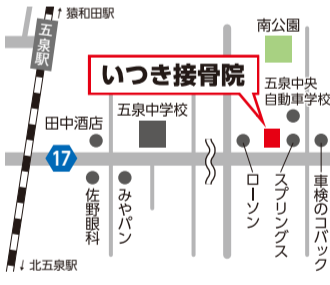

【公式 HP】
【instagram】

Q. 今後の目標を教えてください
A. 五泉に5つの気（元気、勇氣、本気、活気、やる気）を届ける事です。いつき接骨院の使命です。

9月3日にラポルテ五泉で「まなぼうさい&消防フェア はたらく車がやってくる！」が開催され、約5700名の来場者が訪れた。指定管理者まるっと五泉プロジェクトが主催し、五泉市、五泉警察署、

9月3日にラポルテ五泉で「まなぼうさい&消防フェア はたらく車がやってくる！」が開催され、約5700名の来場者が訪れた。指定管理者まるっと五泉プロジェクトが主催し、五泉市、五泉警察署、

五泉市消防本部、防衛省自衛隊新潟地方協力本部などが協力したイベント。当日は警察車両や消防車両、自衛隊の車両、大型バスなどが並び、普段は間近で見られない様な車両の数々に参加した家族連れは写真を撮ったり、子供たちは制服を着て車両に乗り込み、歓喜の輪が出来ていた。